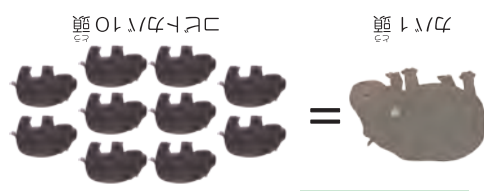

なまわけ：偶蹄目カバ科 コビトカバ属
 住むばしょ：リビアなどの熱帯雨林
 食ハモの：草や木の葉っぱ、ねっこ、くだ
 ものなど 動物園では草食動物
 せんやうのイサも食ハる
 くらし：1人くらしか、夫婦 家族でくらす

コビトカバ

カバとコビトカバ

見ためのおおきさ

からだのおもさ

このカバ/ヌ/バ/シたえきたいには、うるお
 いを探つだけじゃなく、消毒えきのような役
 わりもある。

たいやうの光が当たると
 体がきらきらして見えるよ

コビトカバの皮はかんそうにやわく、
 からからにかわくと、ひびわられてしまふこ
 とがある。そのため、全身からヌ/バ/シ
 たえきたいを分びつして、皮ふを守つてい
 るんだ。

からだのヒミツ

内戦そのものえいきまよや、森の木をたく
 さん切つたせいですむ場所かなくなつたり、人
 の食のようとしてつかまつたりしたため、やせ
 いのコートカバは3000とよまのりも少ないと
 いわれています。

やせいのコートカバはくらす西アフリカの国
 では、今も内戦のえいきまよかかす多くのこ
 ています。そのえいきまよのひとつが、コビト
 カバなどのやせしい動物のけん少です。